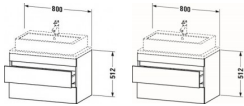

Duravit DuraStyle Konsolenwaschtischunterbau wandhängend Weiß Hochglanz & Matt 800x478x512 mm - DS53 von Duravit für #price# bei neuesbad.de kaufen. ☐ Kauf auf Rechnung ☐ Individuelle Beratung ☐ Mehrfach ausgezeichnete Shop ☐ jetzt kaufen

Duravit DuraStyle Konsolenwaschtischunterbau wandhängend, Weiß Hochglanz , Weiß Matt, Rechteckig – DS530702218

Details:

- 100 % Qualität: In sorgfältiger Handarbeit und mit modernster Technik komplett in Deutschland gefertigt, für höchste Qualitätsansprüche
- 2 Schubkästen als Vollauszug mit hoher Tragfähigkeit, bieten viel praktischen Stauraum
- Compact-Ausführung: Verkürzte Ausladung als ideale Lösung für beengte Platzverhältnisse
- Komfortabler Selbsteinzug mit Dämpfung sorgt für ein sanftes Schließen der Schubladen
- Komplett vormontiert und eingestellt
- Ohne Griff für eine glatte Front
- Unempfindlich gegen Feuchtigkeit: Keine offenen Kanten zum Schutz vor Wasser und hoher Luftfeuchtigkeit

weitere Details:

- Duravit DuraStyle Konsolenwaschtischunterbau wandhängend
- Compact
- Front: Weiß Hochglanz
- Dekor
- Korpus: Weiß Matt
- Dekor
- Anzahl Schubkästen: 2
- Inkl. Konsolenplatte: Nein
- Grifflos
- Siphonausschnitt: Ja
- Schürze: Ja
- Selbsteinzug mit Dämpfung
- Inneneinteilung Optional

Artikeleigenschaften

Farbe: weiss matt