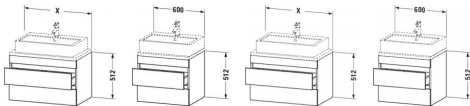

## Duravit DuraStyle Konsolenwaschtischunterbau wandhängend Graphit & Basalt Matt 600x478x512 mm - DS53

**476,96 € \***

\* Preise inkl. gesetzlicher MwSt. zzgl. Versandkosten

Marke: Duravit  
Bestell-Nr.: DUDS530504943

Duravit DuraStyle Konsolenwaschtischunterbau wandhängend Graphit & Basalt Matt 600x478x512 mm - DS53 von Duravit für #price# bei neuesbad.de kaufen.  Kauf auf Rechnung  Individuelle Beratung  Mehrfach ausgezeichnete Shop  jetzt kaufen

#### weitere Details:

- Duravit DuraStyle Konsolenwaschtischunterbau wandhängend
- Compact
- Front: Graphit Matt
- Dekor
- Korpus: Basalt Matt
- Dekor
- Anzahl Schubkästen: 2
- Inkl. Konsolenplatte: Nein
- Grifflos
- Siphonausschnitt: Ja
- Schürze: Ja
- Selbsteinzug mit Dämpfung
- Inneneinteilung Optional

#### Artikeleigenschaften

Typ: Waschtischunterschrank  
Farbe: graphit

Breite:	600
Höhe:	512
Tiefe:	478