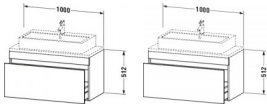

Duravit DuraStyle Konsolenwaschtischunterbau wandhängend Taupe & Basalt Matt 1000x478x512 mm - DS530 von Duravit für #price# bei neuesbad.de kaufen. Kauf auf Rechnung Individuelle Beratung Mehrfach ausgezeichnete Shop jetzt kaufen

Duravit DuraStyle Konsolenwaschtischunterbau wandhängend, Taupe Matt, Basalt Matt, Rechteckig, Anzahl Auszüge: 1 – DS530409143

Details:

- 100 % Qualität: In sorgfältiger Handarbeit und mit modernster Technik komplett in Deutschland gefertigt, für höchste Qualitätsansprüche
- Compact-Ausführung: Verkürzte Ausladung als ideale Lösung für beengte Platzverhältnisse
- Ein Auszug als Vollauszug mit hoher Tragfähigkeit, bietet viel praktischen Stauraum
- Komfortabler Selbsteinzug mit Dämpfung sorgt für ein sanftes Schließen der Schublade
- Komplett vormontiert und eingestellt
- Ohne Griff für eine glatte Front
- Unempfindlich gegen Feuchtigkeit: Keine offenen Kanten zum Schutz vor Wasser und hoher Luftfeuchtigkeit

weitere Details:

- Duravit DuraStyle Konsolenwaschtischunterbau wandhängend
- Compact
- Anzahl Auszüge: 1
- Front: Taupe Matt
- Dekor
- Korpus: Basalt Matt
- Dekor
- Inkl. Konsolenplatte: Nein
- Grifflos
- Selbsteinzug mit Dämpfung
- Inneneinteilung Optional

Artikeleigenschaften

Typ: Waschtischunterschrank
Breite: 1000

Höhe:	512
Farbe:	taupe
Tiefe:	478