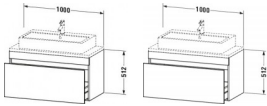

Duravit DuraStyle Konsolenwaschtischunterbau wandhängend Weiß Matt 1000x478x512 mm - DS530401818 von Duravit für #price# bei neuesbad.de kaufen. ☐ Kauf auf Rechnung ☐ Individuelle Beratung ☐ Mehrfach ausgezeichnete Shop ☐ jetzt kaufen

Duravit DuraStyle Konsolenwaschtischunterbau wandhängend, Weiß Matt, Rechteckig, Anzahl Auszüge: 1 – DS530401818

Details:

- 100 % Qualität: In sorgfältiger Handarbeit und mit modernster Technik komplett in Deutschland gefertigt, für höchste Qualitätsansprüche
- Compact-Ausführung: Verkürzte Ausladung als ideale Lösung für beengte Platzverhältnisse
- Ein Auszug als Vollauszug mit hoher Tragfähigkeit, bietet viel praktischen Stauraum
- Komfortabler Selbsteinzug mit Dämpfung sorgt für ein sanftes Schließen der Schublade
- Komplett vormontiert und eingestellt
- Ohne Griff für eine glatte Front
- Unempfindlich gegen Feuchtigkeit: Keine offenen Kanten zum Schutz vor Wasser und hoher Luftfeuchtigkeit

weitere Details:

- Duravit DuraStyle Konsolenwaschtischunterbau wandhängend
- Compact
- Anzahl Auszüge: 1
- Weiß Matt
- Dekor
- Inkl. Konsolenplatte: Nein
- Grifflos
- Selbsteinzug mit Dämpfung
- Inneneinteilung Optional

Artikeleigenschaften

Farbe: weiss matt
Typ: Waschtischunterschrank
Breite: 1000
Höhe: 512