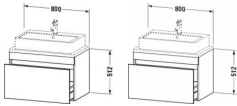

Duravit DuraStyle Konsolenwaschtischunterbau wandhängend Weiß & Basalt Hochglanz & Matt 800x478x512 von Duravit für #price# bei neuesbad.de kaufen. ☐ Kauf auf Rechnung ☐ Individuelle Beratung ☐ Mehrfach ausgezeichnete Shop ☐ jetzt kaufen

Duravit DuraStyle Konsolenwaschtischunterbau wandhängend, Weiß Hochglanz, Basalt Matt, Rechteckig, Anzahl Auszüge: 1 – DS530202243

Details:

- 100 % Qualität: In sorgfältiger Handarbeit und mit modernster Technik komplett in Deutschland gefertigt, für höchste Qualitätsansprüche
- Compact-Ausführung: Verkürzte Ausladung als ideale Lösung für beengte Platzverhältnisse
- Ein Auszug als Vollauszug mit hoher Tragfähigkeit, bietet viel praktischen Stauraum
- Komfortabler Selbsteinzug mit Dämpfung sorgt für ein sanftes Schließen der Schublade
- Komplett vormontiert und eingestellt
- Ohne Griff für eine glatte Front
- Unempfindlich gegen Feuchtigkeit: Keine offenen Kanten zum Schutz vor Wasser und hoher Luftfeuchtigkeit

weitere Details:

- Duravit DuraStyle Konsolenwaschtischunterbau wandhängend
- Compact
- Anzahl Auszüge: 1
- Front: Weiß Hochglanz
- Dekor
- Korpus: Basalt Matt
- Dekor
- Inkl. Konsolenplatte: Nein
- Grifflos
- Selbsteinzug mit Dämpfung
- Inneneinteilung Optional

Artikeleigenschaften

Typ: Waschtischunterschrank
Breite: 800