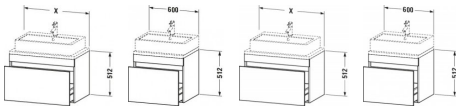

Duravit DuraStyle Konsolenwaschtischunterbau wandhängend Taupe & Weiß Matt 600x478x512 mm - DS530009 von Duravit für #price# bei neuesbad.de kaufen. Kauf auf Rechnung Individuelle Beratung Mehrfach ausgezeichnete Shop jetzt kaufen

Duravit DuraStyle Konsolenwaschtischunterbau wandhängend, Taupe Matt, Weiß Matt, Rechteckig, Anzahl Auszüge: 1 – DS530009118

Details:

- 100 % Qualität: In sorgfältiger Handarbeit und mit modernster Technik komplett in Deutschland gefertigt, für höchste Qualitätsansprüche
- Compact-Ausführung: Verkürzte Ausladung als ideale Lösung für beengte Platzverhältnisse
- Ein Auszug als Vollauszug mit hoher Tragfähigkeit, bietet viel praktischen Stauraum
- Komfortabler Selbststeinzug mit Dämpfung sorgt für ein sanftes Schließen der Schublade
- Komplett vormontiert und eingestellt
- Ohne Griff für eine glatte Front
- Unempfindlich gegen Feuchtigkeit: Keine offenen Kanten zum Schutz vor Wasser und hoher Luftfeuchtigkeit

weitere Details:

- Duravit DuraStyle Konsolenwaschtischunterbau wandhängend
- Compact
- Anzahl Auszüge: 1
- Front: Taupe Matt
- Dekor
- Korpus: Weiß Matt
- Dekor
- Inkl. Konsolenplatte: Nein
- Grifflos
- Selbststeinzug mit Dämpfung
- Inneneinteilung Optional

Artikeleigenschaften

Typ: Waschtischunterschrank
Breite: 600

Höhe: 512
Farbe: taupe
Tiefe: 478