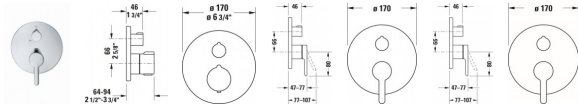

## Duravit C.1 Einhebel-Wannenmischer Unterputz Chrom Hochglanz 170x77x170 mm - C15210018010

**451,81 € \***

\* Preise inkl. gesetzlicher MwSt. zzgl. Versandkosten

Marke: Duravit  
Bestell-Nr.: DUC15210018010

Duravit C.1 Einhebel-Wannenmischer Unterputz Chrom Hochglanz 170x77x170 mm - C15210018010 von Duravit für #price# bei neuesbad.de kaufen.  Kauf auf Rechnung  Individuelle Beratung  Mehrfach ausgezeichnete Shop  jetzt kaufen

#### weitere Details:

- Duravit C.1 Einhebel-Wannenmischer Unterputz
- Anzahl Verbraucher: 2
- Chrom
- Anschlussart Wasseranschluss: Grundkörper
- Keramikmischsystem
- Umstellung Verbraucher: Wanneneinlauf
- Handbrause
- Verbraucher/Umsteller: Umstellventil
- Sicherungskombination
- Anzahl Verbraucher: 2
- empfohlener Betriebsdruck: 1 - 5 bar
- Durchflussmenge (3 bar): 22,5 l/min
- Form Rosette: Rund
- Durchmesser Rosette: 170 mm
- Inkl. Funktionseinheit
- Inkl. Sichtteile