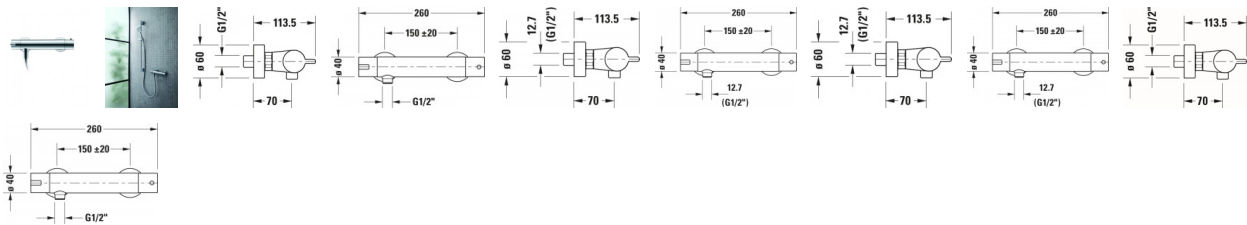

Duravit B.2 Brausethermostat Aufputz Chrom Hochglanz 260x113,5x40 mm - B2422000010

196,91 € *

* Preise inkl. gesetzlicher MwSt. zzgl. Versandkosten

Marke: Duravit

Bestell-Nr.: DUB2422000010

Duravit B.2 Brausethermostat Aufputz Chrom Hochglanz 260x113,5x40 mm - B2422000010 von Duravit für #price# bei neuesbad.de kaufen. Kauf auf Rechnung Individuelle Beratung Mehrfach ausgezeichnete Shop jetzt kaufen

Duravit B.2 Brausethermostat Aufputz Chrom Hochglanz – B2422000010

Details:

- 2 Griffe
- Anschlussgröße des Wasseranschlusses: DN15
- Aufputz - einfache Wandmontage
- Für den Betrieb mit einem Durchlauferhitzer geeignet
- HeatLock: Integrierte Sicherheitssperre bei 38°C schützt vor Verbrühungen
- Pflegeleichte und langlebige Chromoberfläche
- Rückflussverhinderer im Schlauchanschluss
- Thermostatkartusche für konstante Wassertemperatur auch bei schwankendem Wasserdruck

weitere Details:

- Duravit B.2 Brausethermostat Aufputz
- Chrom
- Anschlussart Wasseranschluss: S-Anschlüsse
- Anschlussmaß Schlauchanschluss: 1/2"
- Stichmaß: 150 mm ± 20 mm
- Thermostatkartusche
- empfohlener Betriebsdruck: 1 - 5 bar
- Sicherheitssperre bei 38 °C
- Rückflussverhinderer im Schlauchanschluss
- Durchflussmenge (3 bar): 15,5 l/min
- Geräuschklasse: II