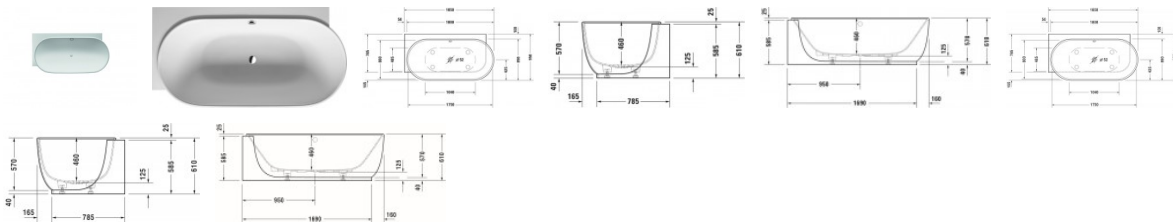

Duravit Luv Badewanne Weiß Matt 1850x950 mm - 70043100000000 von Duravit für #price# bei neuesbad.de kaufen. ☐ Kauf auf Rechnung ☐ Individuelle Beratung ☐ Mehrfach ausgezeichnete Shop ☐ jetzt kaufen

Duravit Luv Badewanne 1850x950 mm Weiß Matt, Ecke links, Material: Mineralguss, DuroCast Plus, Oval, Anzahl Rückenschrägen: 2, Position Ablauf: Mitte, Überlauf – 70043100000000

Die ovale Eck-Badewanne der Serie Luv von Cecilie Manz verbindet hohen Liegekomfort mit außergewöhnlichem Design. Spielerisch werden die Vorzüge einer platzsparenden Eck-Installation mit dem Charme einer freistehenden Wanne kombiniert. Es kann zwischen der Variante mit Ecke links oder Ecke rechts gewählt werden, um den Einbau den baulichen Gegebenheiten bestmöglich anzupassen. Verkleidung und Wanne bilden dabei eine nahtlos verbundene Einheit, während die organisch geschwungene Wannenform optisch wunderbar zu den anderen puristisch-eleganten Elementen der Luv-Serie passt. Zwei Rückenschrägen bieten dank des mittig platzierten Ab- und Überlaufs optimalen Badekomfort – auch zu zweit. Die samtig matte Oberfläche des Mineralgusswerkstoffs DuraSolid® A sorgt für eine warme, angenehme Haptik und ermöglicht dank der rutschhemmenden Eigenschaften einen festen Stand.

Details:

- 2 Rückenschrägen bieten komfortablen Sitzbereich zu zweit
- Aus DuroCast Plus: Durchgefärbter, langlebiger Mineralguss mit samtig matter Oberfläche für eine warme, angenehme Haptik
- Bietet genügend Platz für zwei Personen
- Eckversion (Ecke links)
- Inkl. Schmutzradierer zur einfachen Reinigung bei leichten Verschmutzungen
- Mit Überlauf
- Montage eines Duravit Wannengriffs möglich für einen sicheren Ein- und Ausstieg (Montage nur ab Werk möglich)
- Nahtlose Wannenverkleidung, wie aus einem Guss
- Rutschhemmende Oberfläche für festen Stand beim Duschen (Rutschfestigkeitsklasse B)
- Wannenrandbohrungen möglich: An der Wanne kann eine Wannenrandarmatur montiert werden

weitere Details:

- Duravit Luv Badewanne
- Oval
- Einbauart: Ecke links