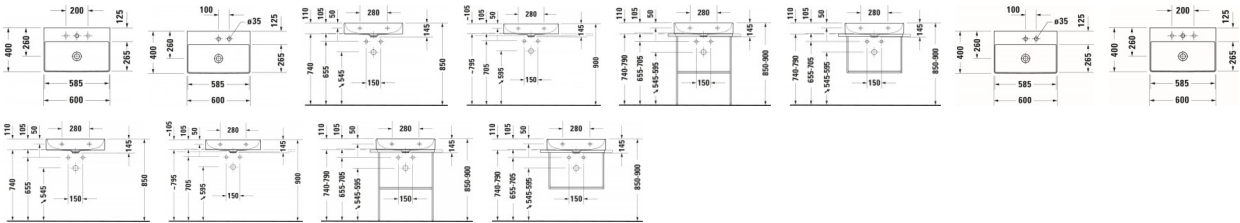

388,22 € *

* Preise inkl. gesetzlicher MwSt. zzgl. Versandkosten

Marke: Duravit
Bestell-Nr.: DU23566000701