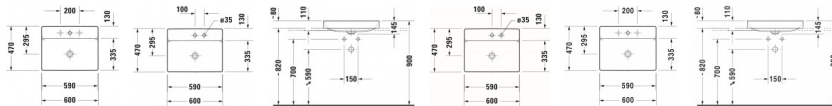

## Duravit DuraSquare Aufsatzbecken Weiß Hochglanz, 600 mm - 2354600070

**402,42 € \***

\* Preise inkl. gesetzlicher MwSt. zzgl. Versandkosten

Marke: Duravit  
Bestell-Nr.: DU2354600070

Duravit DuraSquare Aufsatzbecken Weiß Hochglanz, 600 mm - 2354600070 von Duravit für #price# bei neuesbad.de kaufen.  Kauf auf Rechnung  
 Individuelle Beratung  Mehrfach ausgezeichnete Shop  jetzt kaufen

### Duravit DuraSquare Aufsatzbecken 600 mm Weiß Hochglanz, Hahnlochbank, Anzahl Hahnlöcher pro Waschplatz: 0, Geschliffen – 2354600070

Das DuraSquare Aufsatzbecken mit einem Waschplatz ist aus der innovativen und speziell entwickelten Keramikmasse DuraCeram® gefertigt. Dieses äußerst kratzfesten und pflegeleichten Material mit hohem Härtegrad und edlem Finish ermöglicht filigrane Formen mit extrem dünnen Wandstärken. Das Aufsatzbecken verbindet optische und funktionale Vorteile, z.B. durch sein nicht verschleißbares Ablaufventil mit keramischer Abdeckung in Beckenfarbe. Becken und Ventil verschmelzen harmonisch zu einer ästhetischen Einheit. Eine Hahnlochbank bietet praktische Ablagefläche und die glasierte Rückwand ermöglicht eine freistehende Aufstellung. Durch die geschliffene Unterseite ist das Becken für die Montage auf Konsolen oder Waschtischunterschrank mit Konsole geeignet. Das Aufsatzbecken ist zudem mit der optionalen wasserabweisenden WonderGliss Beschichtung erhältlich – für eine besonders einfache Reinigung und noch mehr Komfort.

#### weitere Details:

- Duravit DuraSquare Aufsatzbecken
- Weiß Hochglanz
- DuraCeram®
- Rechteckig
- Anzahl Waschplätze: 1 Mitte
- Hahnlochbank: Ja
- Überlauf: Nein
- Geschliffen
- Inkl. Keramische Ventilabdeckhaube
- Inkl. Schaftventil
- Rückwand glasiert: Ja
- 600 mm

**Artikeleigenschaften**

|         |                |
|---------|----------------|
| Farbe:  | weiss glänzend |
| Typ:    | Waschtisch     |
| Tiefe:  | 470            |
| Breite: | 600            |
| Höhe:   | 145            |