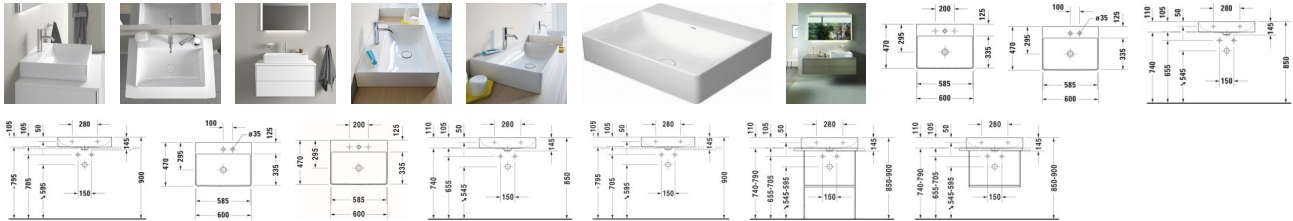

Duravit DuraSquare Waschtisch Weiß Hochglanz 600 mm - 2353600079 von Duravit für #price# bei neuesbad.de kaufen. ☐ Kauf auf Rechnung ☐ Individuelle Beratung ☐ Mehrfach ausgezeichnete Shop ☐ jetzt kaufen

Duravit DuraSquare Waschtisch 600 mm Weiß Hochglanz, Hahnlochbank, Anzahl Hahnlöcher pro Waschplatz: 0, Geschliffen – 2353600079

Das DuraSquare Waschtisch ist aus der innovativen und speziell entwickelten Keramikmasse DuraCeram® gefertigt. Dieses äußerst kratz feste und pflegeleichte Material mit hohem Härtegrad und edlem Finish ermöglicht filigrane Formen mit extrem dünnen Wandstärken. Der Waschtisch verbindet optische und funktionale Vorteile, z.B. durch sein nicht verschleißbares Ablaufventil mit keramischer Abdeckung in Beckenfarbe. Becken und Ventil verschmelzen harmonisch zu einer ästhetischen Einheit. Eine Hahnlochbank bietet praktische Ablagefläche und die glasierte Rückwand ermöglicht eine freistehende Aufstellung. Durch die geschliffene Unterseite ist das Becken für die Montage auf Konsolen oder Waschtischunterschrank mit Konsole geeignet. Das Aufsatzbecken ist zudem mit der optionalen wasserabweisenden WonderGliss Beschichtung erhältlich – für eine besonders einfache Reinigung und noch mehr Komfort.

Details:

- 1 Becken
- 1 Waschplatz
- Ablaufventil ohne Staufunktion, lässt das Wasser immer ablaufen
- Aus hochwertiger, langlebiger Sanitärkeramik: Besonders widerstandsfähiges, kratzresistentes Material mit hohem Härtegrad, reinigungsfreundlicher und hygienischer Oberfläche
- Für die Montage mit Möbeln geeignet
- Inklusive nicht verschleißbarem Ablaufventil mit keramischer Abdeckung in Beckenfarbe: Becken und Ventil verschmelzen optischen zu einer perfekten Einheit
- Innovatives Material DuraCeram®: Ermöglicht filigrane Formen mit extrem dünnen Wandstärken - hygienisch, pflegeleicht und dabei äußerst robust, abrieb- und kratzfest
- Mit Hahnlochbank
- Mit keramischer Ventilabdeckhaube in Beckenfarbe: Becken und Ventil verschmelzen optisch zu einer perfekten Einheit
- Ohne Überlauf
- Unterseite geschliffen, daher für die Montage auf Konsolen oder Waschtischunterschrank mit Konsole geeignet

weitere Details: