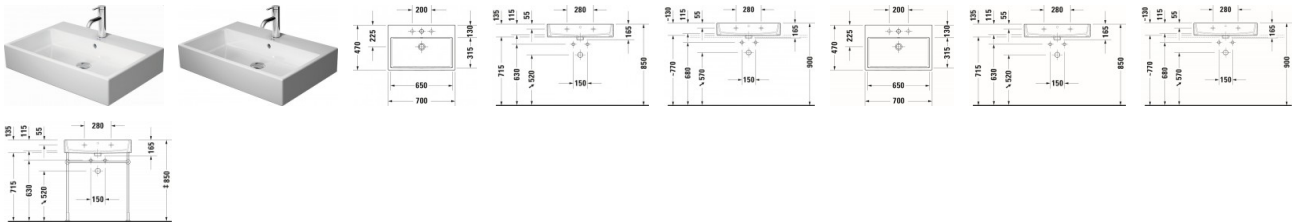

405,90 € *

* Preise inkl. gesetzlicher MwSt. zzgl. Versandkosten

Marke: Duravit
Bestell-Nr.: DU2350700079