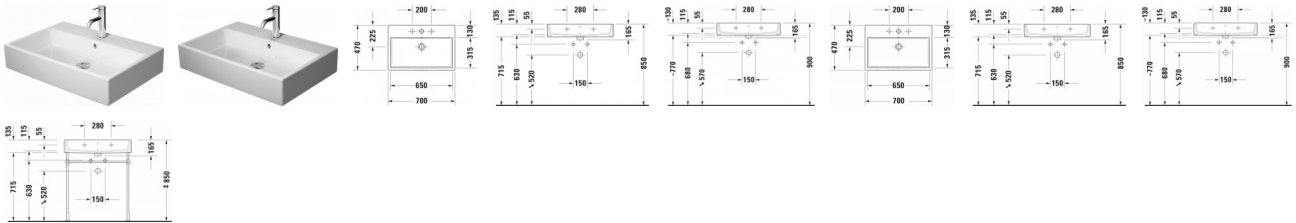

387,21 € *

* Preise inkl. gesetzlicher MwSt. zzgl. Versandkosten

Marke: Duravit
Bestell-Nr.: DU2350700070