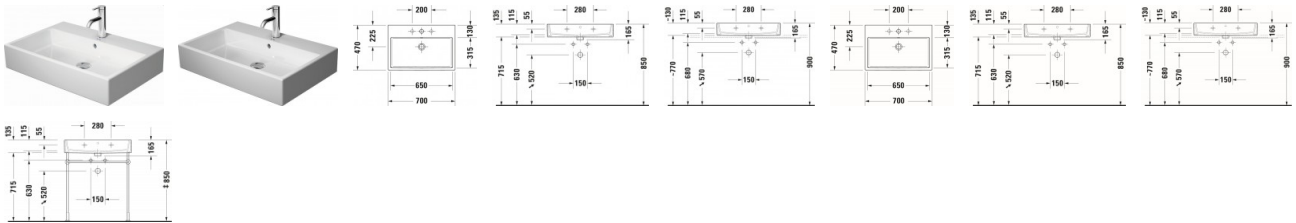

359,66 € *

* Preise inkl. gesetzlicher MwSt. zzgl. Versandkosten

Marke: Duravit
Bestell-Nr.: DU2350700060