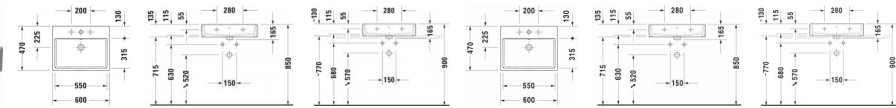

310,87 € *

* Preise inkl. gesetzlicher MwSt. zzgl. Versandkosten

Marke: Duravit
Bestell-Nr.: DU2350600041