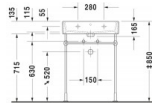

Duravit Vero Air Waschtisch Weiß Hochglanz 600 mm - 2350600041 von Duravit für #price# bei neuesbad.de kaufen. ☐ Kauf auf Rechnung ☐ Individuelle Beratung ☐ Mehrfach ausgezeichnete Shop ☐ jetzt kaufen

Duravit Vero Air Waschtisch 600 mm Weiß Hochglanz, Hahnlochbank, Anzahl Hahnlöcher pro Waschplatz: 1 – 2350600041

Der Duravit Vero Air Waschtisch besticht durch pure Präzision. Mit seiner eleganten, geometrischen Formgebung und seiner hochwertigen, widerstandsfähigen Sanitärkeramik bildet er sowohl in der Version mit glasierter wie auch mit geschliffener Unterseite einen zeitlos ästhetischen Blickfang. Seine wohlproportionierte Hahnlochbank erweist sich als nützliche Ablagefläche für Seife oder andere Bad-Accessoires. Je nach gewählter Variante wirkt der Waschtisch besonders attraktiv als wandhängender Solitär, beispielsweise mit dazu passendem Handtuchhalter, oder in Verbindung mit der passenden Metallkonsole. Weitere vielfältige Variationen ergeben sich in Kombination mit zahlreichen Duravit Badmöbeln. Der Waschtisch ist mit oder ohne Hahnloch sowie mit oder ohne Überlauf erhältlich. Dazu können die jeweils passenden Ventile (Push-open- oder Schaffventil) sowie ein Design-Siphon und die spezielle wasserabweisende WonderGliss Keramikbeschichtung bestellt werden.

Details:

- 1 Becken
- 1 Waschplatz
- Aus hochwertiger, langlebiger Sanitärkeramik: Besonders widerstandsfähiges, kratzresistentes Material mit hohem Härtegrad, reinigungsfreundlicher und hygienischer Oberfläche
- Für 1-Loch-Armaturen geeignet
- Für die Montage mit Möbeln geeignet
- Hahnlochbank bietet praktische Ablagefläche z. B. für Seife
- Komplett von unten glasiert für mehr Hygiene und damit für die wandhängende Einzelmontage geeignet
- Mit Hahnlochbank
- Ohne Überlauf
- Wandhängende Montage

weitere Details:

- Duravit Vero Air Waschtisch
- Weiß Hochglanz