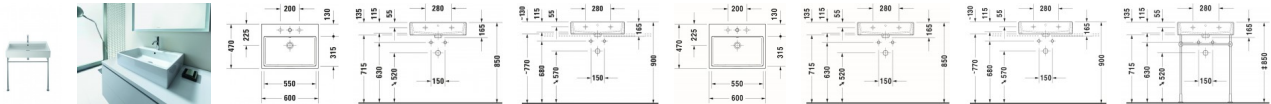

296,67 € *

* Preise inkl. gesetzlicher MwSt. zzgl. Versandkosten

Marke: Duravit
Bestell-Nr.: DU2350600027