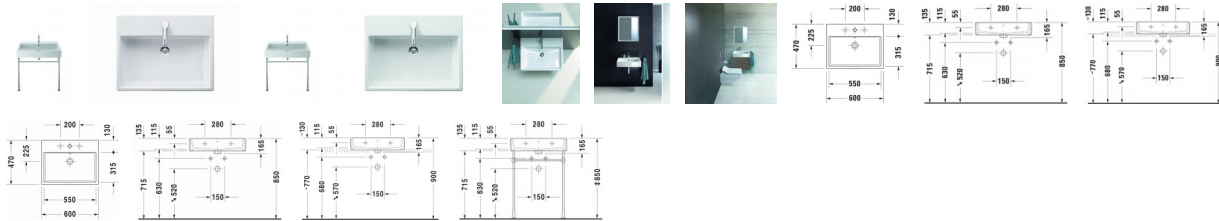

284,87 € *

* Preise inkl. gesetzlicher MwSt. zzgl. Versandkosten

Marke: Duravit
Bestell-Nr.: DU2350600000