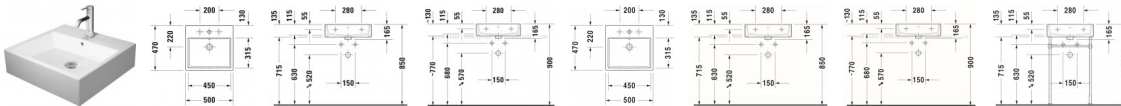

254,57 € *

* Preise inkl. gesetzlicher MwSt. zzgl. Versandkosten

Marke: Duravit
Bestell-Nr.: DU2350500060