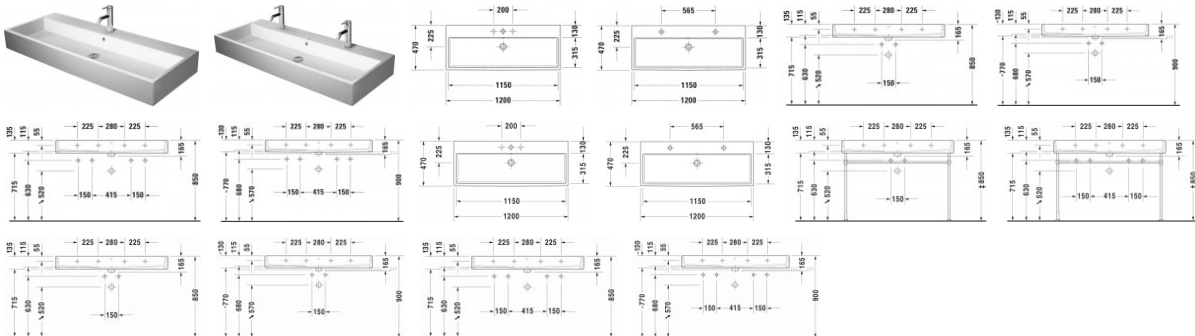

828,04 € *

* Preise inkl. gesetzlicher MwSt. zzgl. Versandkosten

Marke: Duravit

Bestell-Nr.: DU23501200791