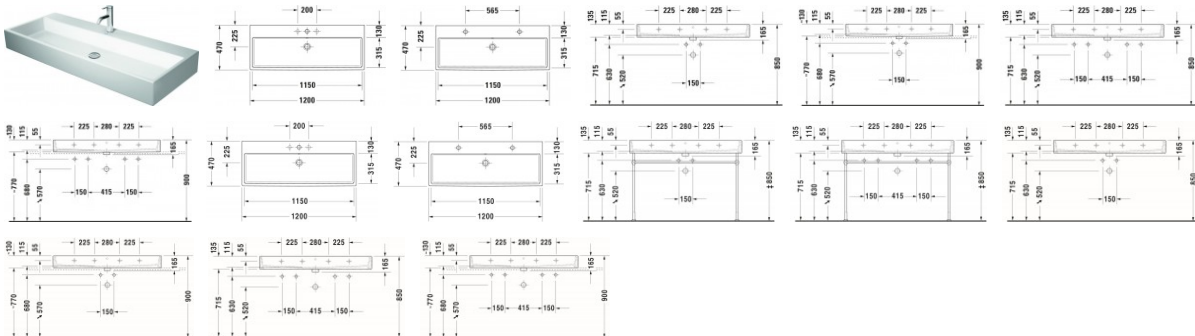

773,43 € *

* Preise inkl. gesetzlicher MwSt. zzgl. Versandkosten

Marke: Duravit
Bestell-Nr.: DU2350120071