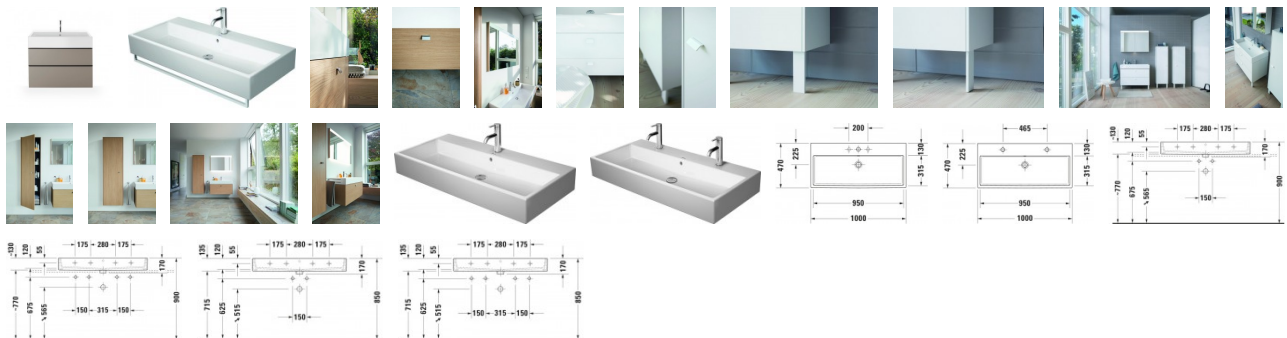

Duravit Vero Air Waschtisch Weiß Hochglanz 1000 mm - 2350100028 von Duravit für #price# bei neuesbad.de kaufen. ☐ Kauf auf Rechnung ☐ Individuelle Beratung ☐ Mehrfach ausgezeichnete Shop ☐ jetzt kaufen

Duravit Vero Air Waschtisch 1000 mm Weiß Hochglanz, Hahnlochbank, Anzahl Hahnlöcher pro Waschplatz: 0, Überlauf, Geschliffen – 2350100028

Der Duravit Vero Air Doppelwaschtisch bringt mit purer Geometrie zeitlose Eleganz in Ihr Bad. Seine präzise, schlanke Formgebung wird durch eine hochwertige Sanitärkeramik mit reinigungsfreundlicher, langlebiger Oberfläche veredelt. Seine schön proportionierte Hahnlochbank erweist sich als praktische Ablagefläche für Seife oder andere Bad-Accessoires. Der Waschtisch ist in verschiedenen Hahnlochvarianten verfügbar, beispielsweise entweder mit einer mittig platzierten Armatur oder als filigraner Doppelwaschplatz für zwei 1-Loch-Armaturen. Er wird zudem wahlweise in einer von unten glasierten sowie in einer geschliffenen Version angeboten. Je nach Variante wirkt er entweder besonders elegant als wandhängender Solitär oder lässt in Kombination mit den passenden Duravit Badmöbeln ein stilvolles Bad-Gesamtkonzept entstehen. Als weiteres Feature bietet sich die optionale WonderGliss Keramikbeschichtung für besonders leichte Reinigung an.

Details:

- 1 Becken
- 1 Waschplatz
- Aus hochwertiger, langlebiger Sanitärkeramik: Besonders widerstandsfähiges, kratzresistentes Material mit hohem Härtegrad, reinigungsfreundlicher und hygienischer Oberfläche
- Für die Montage mit Möbeln geeignet
- Hahnlochbank bietet praktische Ablagefläche z. B. für Seife
- Mit Hahnlochbank
- Mit Überlauf
- Unterseite geschliffen, daher für die Montage auf Konsolen oder Waschtischunterschrank mit Konsole geeignet

weitere Details: