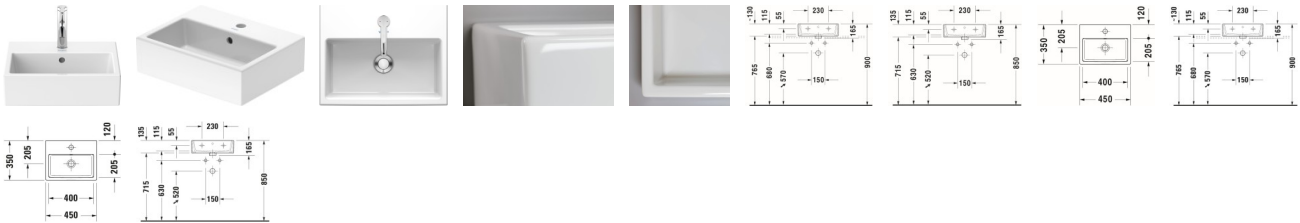

245,51 € *

* Preise inkl. gesetzlicher MwSt. zzgl. Versandkosten

Marke: Duravit
Bestell-Nr.: DU0724450027