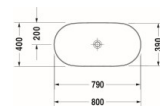

## Duravit Luv Aufsatzbecken Weiß Hochglanz / Weiß Seidenmatt, 800 mm - 03798026001

**694,22 € \***

\* Preise inkl. gesetzlicher MwSt. zzgl. Versandkosten

Marke: Duravit

Bestell-Nr.: DU03798026001

Duravit Luv Aufsatzbecken Weiß Hochglanz / Weiß Seidenmatt, 800 mm - 03798026001 von Duravit für #price# bei neuesbad.de kaufen.  Kauf auf Rechnung  Individuelle Beratung  Mehrfach ausgezeichnete Shop  jetzt kaufen

### Duravit Luv Aufsatzbecken 800 mm Innenfarbe Weiß Hochglanz, Aussenfarbe Weiß Seidenmatt, Anzahl Hahnlöcher pro Waschplatz: 0, Geschliffen – 03798026001

Eleganz und Leichtigkeit kombiniert mit einer nordisch klaren Formensprache kennzeichnet dieses Luv Aufsatzbecken by Cecilie Manz. Die elegante Waschschaale ohne Hahnlochbank und mit geschliffener Unterseite ist sowohl für die Montage auf Waschtischunterschrankern wie auch auf Konsolen geeignet. Dank des innovativen Materials DuraCeram® können extrem dünne Wandstärken realisiert werden, ohne dabei an Funktionalität einzubüßen: die speziell entwickelte Keramikmasse ist äußerst robust und kratzfest und genügt in puncto Hygiene und Pflege höchsten Ansprüchen. Das nicht verschleißbare Ablaufventil mit keramischer Abdeckung in Beckenfarbe verschmilzt mit der Waschschaale zu einer perfekten optischen Einheit. Wahlweise sind die Außenflächen auch in elegantem Seidenmatt erhältlich. Besondere ästhetische Anmut strahlt die zweifarbige Variante mit Außenflächen in Grau Seidenmatt aus. Optional sorgt zudem die spezielle wasserabweisende WonderGliss Keramikbeschichtung für besonders leichte Reinigung.

**Artikeleigenschaften**

Typ:	Waschtisch
Breite:	800
Tiefe:	400
Farbe:	weiss seidenmatt
Höhe:	140