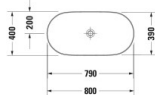

## Duravit Luv Aufsatzbecken Weiß Hochglanz / Weiß Seidenmatt, 800 mm - 03798026001

**694,22 € \***

\* Preise inkl. gesetzlicher MwSt. zzgl. Versandkosten

Marke: Duravit

Bestell-Nr.: DU03798026001

Duravit Luv Aufsatzbecken Weiß Hochglanz / Weiß Seidenmatt, 800 mm - 03798026001 von Duravit für #price# bei neuesbad.de kaufen.  Kauf auf Rechnung  Individuelle Beratung  Mehrfach ausgezeichnete Shop  jetzt kaufen

### Duravit Luv Aufsatzbecken 800 mm Innenfarbe Weiß Hochglanz, Aussenfarbe Weiß Seidenmatt, Anzahl Hahnlöcher pro Waschplatz: 0, Geschliffen – 03798026001

Eleganz und Leichtigkeit kombiniert mit einer nordisch klaren Formensprache kennzeichnet dieses Luv Aufsatzbecken by Cecilie Manz. Die elegante Waschschaale ohne Hahnlochbank und mit geschliffener Unterseite ist sowohl für die Montage auf Waschtischunterschrankern wie auch auf Konsolen geeignet. Dank des innovativen Materials DuraCeram® können extrem dünne Wandstärken realisiert werden, ohne dabei an Funktionalität einzubüßen: die speziell entwickelte Keramikmasse ist äußerst robust und kratzfest und genügt in puncto Hygiene und Pflege höchsten Ansprüchen. Das nicht verschleißbare Ablaufventil mit keramischer Abdeckung in Beckenfarbe verschmilzt mit der Waschschaale zu einer perfekten optischen Einheit. Wahlweise sind die Außenflächen auch in elegantem Seidenmatt erhältlich. Besondere ästhetische Anmut strahlt die zweifarbige Variante mit Außenflächen in Grau Seidenmatt aus. Optional sorgt zudem die spezielle wasserabweisende WonderGliss Keramikbeschichtung für besonders leichte Reinigung.

**Artikeleigenschaften**

Typ:	Waschtisch
Breite:	800
Tiefe:	400
Farbe:	weiss seidenmatt
Höhe:	140