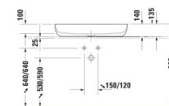

## Duravit Luv Aufsatzbecken Weiß Hochglanz / Weiß Seidenmatt, 800 mm - 03798026001

**694,22 € \***

\* Preise inkl. gesetzlicher MwSt. zzgl. Versandkosten

Marke: Duravit

Bestell-Nr.: DU03798026001

Duravit Luv Aufsatzbecken Weiß Hochglanz / Weiß Seidenmatt, 800 mm - 03798026001 von Duravit für #price# bei neuesbad.de kaufen.  Kauf auf Rechnung  Individuelle Beratung  Mehrfach ausgezeichnete Shop  jetzt kaufen

### Duravit Luv Aufsatzbecken 800 mm Innenfarbe Weiß Hochglanz, Aussenfarbe Weiß Seidenmatt, Anzahl Hahnlöcher pro Waschplatz: 0, Geschliffen – 03798026001

Eleganz und Leichtigkeit kombiniert mit einer nordisch klaren Formensprache kennzeichnet dieses Luv Aufsatzbecken by Cecilie Manz. Die elegante Waschschaale ohne Hahnlochbank und mit geschliffener Unterseite ist sowohl für die Montage auf Waschtischunterschrankern wie auch auf Konsolen geeignet. Dank des innovativen Materials DuraCeram® können extrem dünne Wandstärken realisiert werden, ohne dabei an Funktionalität einzubüßen: die speziell entwickelte Keramikmasse ist äußerst robust und kratzfest und genügt in puncto Hygiene und Pflege höchsten Ansprüchen. Das nicht verschleißbare Ablaufventil mit keramischer Abdeckung in Beckenfarbe verschmilzt mit der Waschschaale zu einer perfekten optischen Einheit. Wahlweise sind die Außenflächen auch in elegantem Seidenmatt erhältlich. Besondere ästhetische Anmut strahlt die zweifarbige Variante mit Außenflächen in Grau Seidenmatt aus. Optional sorgt zudem die spezielle wasserabweisende WonderGliss Keramikbeschichtung für besonders leichte Reinigung.

**Artikeleigenschaften**

Typ:	Waschtisch
Breite:	800
Tiefe:	400
Farbe:	weiss seidenmatt
Höhe:	140