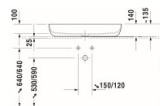

## Duravit Luv Aufsatzbecken Weiß Hochglanz / Weiß Seidenmatt, 800 mm - 03798026001

**694,22 € \***

\* Preise inkl. gesetzlicher MwSt. zzgl. Versandkosten

Marke: Duravit

Bestell-Nr.: DU03798026001

Duravit Luv Aufsatzbecken Weiß Hochglanz / Weiß Seidenmatt, 800 mm - 03798026001 von Duravit für #price# bei neuesbad.de kaufen.  Kauf auf Rechnung  Individuelle Beratung  Mehrfach ausgezeichnete Shop  jetzt kaufen

### Duravit Luv Aufsatzbecken 800 mm Innenfarbe Weiß Hochglanz, Aussenfarbe Weiß Seidenmatt, Anzahl Hahnlöcher pro Waschplatz: 0, Geschliffen – 03798026001

Eleganz und Leichtigkeit kombiniert mit einer nordisch klaren Formensprache kennzeichnet dieses Luv Aufsatzbecken by Cecilie Manz. Die elegante Waschschaale ohne Hahnlochbank und mit geschliffener Unterseite ist sowohl für die Montage auf Waschtischunterschrankern wie auch auf Konsolen geeignet. Dank des innovativen Materials DuraCeram® können extrem dünne Wandstärken realisiert werden, ohne dabei an Funktionalität einzubüßen: die speziell entwickelte Keramikmasse ist äußerst robust und kratzfest und genügt in puncto Hygiene und Pflege höchsten Ansprüchen. Das nicht verschleißbare Ablaufventil mit keramischer Abdeckung in Beckenfarbe verschmilzt mit der Waschschaale zu einer perfekten optischen Einheit. Wahlweise sind die Außenflächen auch in elegantem Seidenmatt erhältlich. Besondere ästhetische Anmut strahlt die zweifarbige Variante mit Außenflächen in Grau Seidenmatt aus. Optional sorgt zudem die spezielle wasserabweisende WonderGliss Keramikbeschichtung für besonders leichte Reinigung.

**Artikeleigenschaften**

Typ:	Waschtisch
Breite:	800
Tiefe:	400
Farbe:	weiss seidenmatt
Höhe:	140