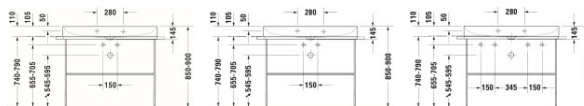

## Duravit DuraSquare Metallkonsole Schwarz Matt 1063x451x740 mm - 0031034600

**780,90 € \***

\* Preise inkl. gesetzlicher MwSt. zzgl. Versandkosten

Marke: Duravit  
Bestell-Nr.: DU0031034600

Duravit DuraSquare Metallkonsole Schwarz Matt 1063x451x740 mm - 0031034600 von Duravit für #price# bei neuesbad.de kaufen.  Kauf auf Rechnung  Individuelle Beratung  Mehrfach ausgezeichnete Shop  jetzt kaufen

#### weitere Details:

- Duravit DuraSquare Metallkonsole
- Schwarz Matt
- Montageart: Bodenstehend
- Montage unter Waschtisch
- Höhenverstellbar: 50 mm
- Inkl. Befestigungsmaterial: Ja
- Reversibel: Ja
- Inkl. Handtuchhalter: Ja

#### Artikeleigenschaften

Höhe:	790
Typ:	Konsole
Breite:	1063
Tiefe:	451