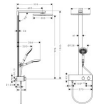

Hansgrohe Showerpipe Raindance E 300 1jet 350 ST chrom, 27361000 von Hansgrohe für #price# bei neuesbad.de kaufen. ☐ Kauf auf Rechnung
☐ Individuelle Beratung ☐ Mehrfach ausgezeichnete Shop ☐ jetzt kaufen

hansgrohe Raindance E Duschesystem 300 1 Strahlart mit ShowerTablet 350, 27361000

- Rechteckiges Design: Die geometrische Formgebung setzt elegante, stilvolle Akzente in der Dusche und harmonisiert hervorragend mit zeitgemäßem Baddesign
- Duscherlebnis im großen Maßstab: 300 x 300 mm Duschkopfgröße an der Kopfbrause und 125 mm an der Handbrause sorgen für großartigen Wassergenuss (XXL Performance)
- Mehr Komfort: das Thermostat hält die eingestellte Wunschtemperatur und schützt zuverlässig vor zu heißem oder zu kaltem Wasser
- Schöner duschen: mit der Strahlart RainAir an der Kopf- und Handbrause sowie zusätzlich an der Handbrause mit dem sanftem Brauseregen Rain und dem Massagestrahl Whirl
- Einfach zu reinigen: Kalk lässt sich durch leichtes Abwischen über die Silikondüsen am Duschkopf entfernen (QuickClean)
- Großartiges Wasservergnügen: Durchflussmenge des Brauseanschlusses bis zu 16 l/min (bei 3 bar)
- Komfortabel umschalten: auf Knopfdruck schnell und einfach die gewünschte Strahlart auswählen (Select)
- Glänzender Auftritt: Die brillante, leicht zu reinigende Chromoberfläche überzeugt mit dauerhaftem Glanz
- Dauerhaft schön: die vollverchromte Strahlscheibe der Kopfbrause besteht aus Metall und ist besonders hochwertig und langlebig
- Komfort auf ganzer Länge: Isiflex Duschschauch (1,60 m) mit Kunststoffoberfläche in Metalloptik. Eine spezielle Befestigung verhindert lästiges Verdrehen
- Ideal für die Modernisierung: Das Duschesystem kann einfach auf bestehende Wandanschlüsse montiert werden (Anschlussgewinde G ½, Stichmaß 150 ± 12 mm)
- Lieferumfang: Showerpipe mit Thermostat, S-Anschlüsse, Befestigungsmaterial, Montageanleitung
- In allen Bestandteilen sind Premium-Materialien verbaut – für mehr Sicherheit und Nachhaltigkeit im Haushalt
- 5 Jahre freiwillige Herstellergarantie auf ein Produkt, das nach höchsten Qualitätsstandards gefertigt wurde
- hansgrohe seit 1901 – die Premium-Marke für zuverlässige Bad- und Küchenprodukte

weitere Details:

Farbe: Chrom

Besteht aus: Handbrause, Kopfbrause, Brausethermostat, Brauseschlauch, Handbrausehalterung, Brausestange

Brausekopfgröße: 300 x 300 mm

Form: eckig

Montageart: Wandmontage

Strahlarten: 1 Strahlart

Durchflussmenge bei 3 bar: 16 l/min

Material: Metall

Gewicht netto in kg: 10,11

Höhe netto in mm: 1066

Breite netto in mm: 383

Tiefe netto in mm: 555