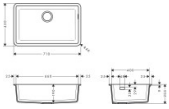

Hansgrohe Unterbauspüle 660 S510-U660 SG, 43432290 von Hansgrohe für #price# bei neuesbad.de kaufen. ☐ Kauf auf Rechnung ☐ Individuelle Beratung ☐ Mehrfach ausgezeichnete Shop ☐ jetzt kaufen

Artikeldetails:

Ausschnittsmaße: 658 x 398 mm

Material: SilicaTec

Anzahl Becken: 1 Hauptbecken

Beckentiefe: 190 mm

Unterschrank: 80 cm

Einbauart: Unterbau

Position Überlauf: seitlich rechts im Becken

Ablaufgarnitur nicht inbegriffen - bitte Ab- und Überlaufgarnitur aus benötigtem Zubehör bestellen

Gewicht: 13,61kg