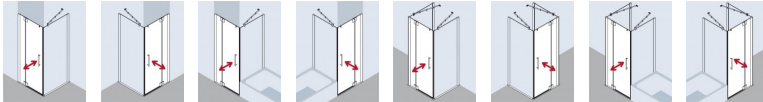

1665,98 € *

* Preise inkl. gesetzlicher MwSt. zzgl. Versandkosten

Marke: Kermi

Bestell-Nr.: KDPX1WR13018VAK