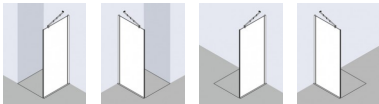

Kermi Seitenwand Filia XP TWD 1030x1850, silber hochglanz, ESG klar mit KermiClean, FXTWD

946,09 € *

* Preise inkl. gesetzlicher MwSt. zzgl. Versandkosten

Marke: Kermi

Bestell-Nr.: KDFXTWD10318VPK

Kermi Seitenwand Filia XP TWD 1030x1850, silber hochglanz, ESG klar mit KermiClean, FXTWD von Kermi für #price# bei neuesbad.de kaufen. Kauf auf Rechnung Individuelle Beratung Mehrfach ausgezeichnete Shop jetzt kaufen

- Kermi FILIA XP Seitenwand
- Zur Kombination mit FX 1WR/L Pendeltür
- 1-flügelig mit Festfeld.
- Teilgerahmte Seitenwand.
- Inklusive FILIA-Stabilisierung (innen).
- Verglasung mit 6 mm
- Einscheiben-Sicherheitsglas nach DIN EN
- 12150, optional mit
- Pflegeleicht-Beschichtung KermiCLEAN.
- Profile aus hochwertigem eloxiertem Aluminium.
- Verstellmöglichkeit im Wandprofil 25 mm.
- Durchgehende Magneteiste.
- Konstruktionsbedingt ist bei FILIA XP
- keine absolute Abdichtung erreichbar.
- Im Lieferumfang enthalten:
- Befestigungsmaterial.
- Made in Germany.
- Geprüft nach DIN EN 14428 (CE) und PPP
- 53005 (TÜV / GS).
- 20 Jahre Ersatzteil-Nachkaufsicherheit
- nach Auslauf des Modells.
- Qualitätssicherungssystem zertifiziert
- nach DIN EN ISO 9001:2008.
- Umweltmanagement zertifiziert nach DIN
- EN 14001:2004.
- Energiemanagement zertifiziert nach DIN
- EN 50001:2011.
- Hersteller: Kermi
- Ursprungsland: DE
- Zolltarifnummer: 70200080
- Gewicht: 34,0 kg
- Oberfläche: silber hochglanz
- Glas: ESG klar
- Beschichtung: KermiClean
- Wanneneinbaumaß: 1010-1035mm
- Höhe: 1850mm
- Glasaußenkante: 985-1010mm
- Herstellernummer: FXTWD10318VPK