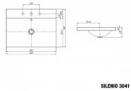

Kaldewei Aufsatzwaschtisch Silenio, Modell 3041 ohne Überlauf 900x460, 904006273001 von Kaldewei für #price# bei neuesbad.de kaufen. ☐ Kauf auf Rechnung ☐ Individuelle Beratung ☐ Mehrfach ausgezeichnete Shop ☐ jetzt kaufen

- Fließendes u. zugleich sinnlich modernes
- Design. Optimaler Komfort durch großzügige Dimensionierung. Perfekter Dreiklang mit der SILENIO Badewanne und SCONA Duschkabine.
- Designed by Anke Salomon
- Einbauvariante: Aufsatzwaschtisch
- Außenform: rechteckig
- Außenmaß L x B: 900x460 mm
- Randhöhe: 40 mm
- Tiefe: 123 mm
- Produkt: Stahl-Email Waschtisch
- Modell-Nr.: 3041 o. ÜL
- Modell: SILENIO ohne Überlauf
- Hersteller: KALDEWEI
- Garantie: 30 Jahre (gem. Garantiepasse)
- MADE IN GERMANY
- Material: Kaldewei Stahl-Email
- m. pflegeleichter Perl-Effekt-Oberfläche
- Schallschutz: inklusiv
- Überlaufloch: ohne
- Wählbare Hahnlochbohrung ab Werk:
  - ohne, 1er oder 3er Bohrung
  - Hahnlochbohrung: mittig
  - Tiefe Hahnlochbank: 104,5 mm
- Gewicht: 10,7 kg
- Basisfarbe: alpinweiß
- Gem. EU-Bauproduktenverordnung (BauPVO):
  - CE 15 KWT001 PH/gekennzeichnet nach
  - DIN EN 14688 - CL 25
  - Zertifizierte Oberfläche:
    - Kratz- und schlagfest, chemikalienresistent, hitzebeständig, UV beständig,
    - nachhaltig, formstabil, pflegeleicht und
    - hygienisch
- **Erforderliches Zubehör:**
  - Permanentablaufventil
  - mit rundem verchromtem Deckel
  - Modell-Nr. 3906 oder
  - Ab- u. Überlaufventil CLOU für Excenterbetätigung, m. rundem verchromtem Deckel
  - Modell-Nr. 3909