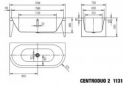

Kaldewei Badewanne Meisterstück Centro Duo 2 1131, 1700x750, 202240413001 von Kaldewei für #price# bei neuesbad.de kaufen. ☐ Kauf auf Rechnung ☐ Individuelle Beratung ☐ Mehrfach ausgezeichnete Shop ☐ jetzt kaufen

- Ästhetischer Höhepunkt des
- MEISTERSTÜCKS CENTRO DUO ist die
- lotrecht ausgeführte emailierte Wannenschürze. Gefertigt aus kostbarem
- KALDEWEI Stahl-Email ist die fugenlose
- Badewanne mit Überlaufknopf und bündig
- eingelassenem Ablauf ein Blickfang im
- Badezimmer. Die besondere Tiefe von
- 470 mm sowie zwei identische Rückenschrägen sorgen dafür, dass zwei
- Personen bequem zusammen baden können.
- Designed by Sottsass Associati
- Außenform: m. zwei abgerund. Ecken
- Außenmaß: 1700x750 mm
- Tiefe: 470 mm
- Produkt: Stahl-Email Badewanne
- Modell-Nr.: 1131
- Modell: MEISTERSTÜCK CENTRO DUO 2
- Hersteller: KALDEWEI
- Garantie: 30 Jahre (gem. Garantiepass)
- MADE IN GERMANY
- Material: KALDEWEI Stahl-Email
- Überlaufloch: d 52 mm
- Ablaufloch: d 52 mm
- Ab- und Überlaufposition: Mittig
- Gewicht: 106 kg
- Basisfarbe: alpinweiß
- Oberfläche: pflegeleichter PERL-EFFEKT
- Gem. EU-Bauproduktenverordnung (BauPVO):
- CE 15 KBW001 PH/gekennzeichnet nach
- DIN EN 14516 - CL1+CL2
- Zertifizierte Oberfläche:
- Kratz- und schlagfest, chemikalienresistent, hitzebeständig, UV beständig,
- nachhaltig, formstabil, pflegeleicht und
- hygienisch.
- Erdungslasche für Potenzialausgleich.
- Im Lieferumfang enthaltenes Zubehör:
- Spezial Ab- und Überlaufgarnitur KA 4040
- oder KA 4041.
- **Optionales Zubehör:**
- COMFORT SELECT Ab- und Überlaufgarnitur