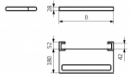

## Terma Ablage mit Reling Triga, für Heizkörper Breite:380mm, Eiche

**158,58 € \***

\* Preise inkl. gesetzlicher MwSt. zzgl.Versandkosten

Marke: Terma

Bestell-Nr.: TMWRQTRG038DAB

Terma Ablage mit Reling Triga, für Heizkörper Breite:380mm, Eiche von Terma für #price# bei neuesbad.de kaufen.  Kauf auf Rechnung   
Individuelle Beratung  Mehrfach ausgezeichnete Shop  jetzt kaufen