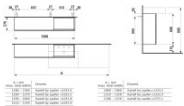

## LAUFEN Sideboard, Kartell · LAUFEN,610x1200x270, weiß matt, 4.0829.2.033.640.1

**732,60 € \***

\* Preise inkl. gesetzlicher MwSt. zzgl. Versandkosten

Marke: LAUFEN

Bestell-Nr.: LAH4082920336401

LAUFEN Sideboard, Kartell · LAUFEN,610x1200x270, weiß matt, 4.0829.2.033.640.1 von LAUFEN für #price# bei neuesbad.de kaufen.  Kauf auf Rechnung  Individuelle Beratung  Mehrfach ausgezeichnete Shop  jetzt kaufen  
Waschtischunterbau mit Ausschnitt rechts Kartell by Laufen 1200x270x608, Weiß matt, 1 Tür, 2 Klappen

Artikel: Waschtischunterbau

Farbe: Weiß matt

Material: Korpus/Front - Oberfläche Lack Laminat,  
Kanten ABS, innen Melamin (Weiss)

Ausführung:

1 Tür mit Push & Pull Funktion unten rechts

Scharniere rechts

2 Klappen mit Push & Pull Funktion

Klappen links

Geeignet für: Waschtisch Kartell by Laufen H810334, H810335, H810338, H810339, H813332, H815331

Maße (mm)

Breite: 1200

Tiefe: 270

Höhe: 608

Gewicht (kg): 29

Befestigung: Befestigungsset H492605, H493015 (inkl.)

### Artikeleigenschaften

Farbe: gold

Typ: Waschtischunterschrank

Breite: 1200

Tiefe: 270

Höhe: 608