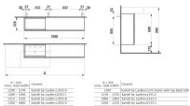

LAUFEN Sideboard, Kartell · LAUFEN,610x1200x270, Kieselgrau, 4.0829.1.033.641.1

732,60 € *

* Preise inkl. gesetzlicher MwSt. zzgl. Versandkosten

Marke: LAUFEN

Bestell-Nr.: LAH4082910336411

LAUFEN Sideboard, Kartell · LAUFEN,610x1200x270, Kieselgrau, 4.0829.1.033.641.1 von LAUFEN für #price# bei neuesbad.de kaufen. Kauf auf Rechnung Individuelle Beratung Mehrfach ausgezeichnete Shop jetzt kaufen
Waschtischunterbau mit Ausschnitt links Kartell by Laufen 1200x270x608, Kieselgrau, 1 Tür, 2 Klappen

Artikel: Waschtischunterbau

Farbe: Kieselgrau

Material: Korpus/Front - Oberfläche Lack Laminat,
Kanten ABS, innen Melamin (Weiss)

Ausführung:

1 Tür mit Push & Pull Funktion unten links

Scharniere links

2 Klappen mit Push & Pull Funktion

Klappen rechts

Geeignet für: Waschtisch Kartell by Laufen H810334, H810335, H810338, H810339, H812332 (nur mit Hahnloch links), H813332, H815331

Maße (mm)

Breite: 1200

Tiefe: 270

Höhe: 608

Gewicht (kg): 29

Befestigung: Befestigungsset H492605, H493015 (inkl.)

Hersteller: LAUFEN

Serie: Kartell by Laufen

Artikelnummer: H4082910336411

Empfohlenes Zubehör (bitte separat bestellen):

Artikel: Raumsiphon ohne Steckdichtung

Artikel-Nr.: H894250

Artikeleigenschaften

Typ:	Waschtischunterschrank
Farbe:	kupfer
Breite:	1200
Tiefe:	270
Höhe:	608