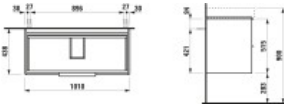

LAUFEN Waschtischunterbau BASE f. Pro S, 530x1010x440, ulme hell, 4.0245.2.110.262.1

443,92 € *

* Preise inkl. gesetzlicher MwSt. zzgl. Versandkosten

Marke: LAUFEN

Bestell-Nr.: LAH4024521102621

LAUFEN Waschtischunterbau BASE f. Pro S, 530x1010x440, ulme hell, 4.0245.2.110.262.1 von LAUFEN für #price# bei neuesbad.de kaufen. Kauf auf Rechnung Individuelle Beratung Mehrfach ausgezeichnete Shop jetzt kaufen
Waschtischunterbau Base für Pro S 1010x440x530 Ulme hell

Artikel: Waschtischunterbau

Farbe: 262 Ulme hell

Material: MDF mit PVC Folie, Front melaminbeschichtete Spanplatte

Kanten: ABS (schlag- und kratzbeständig)

Ausführung:

2 Schubladen

Ordnungssystem in der oberen Schublade

Soft-Close

eloxierte Aluminiumgriffleisten

Seitenteile mit abgerundeten Kanten

geeignet für Waschtisch Pro S 105cm H813966

Maße (mm)

Breite: 1010

Tiefe: 440

Höhe: 530

Breite: 1010

Höhe: 515

Tiefe: 438