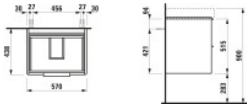

LAUFEN Waschtischunterbau BASE f. Pro S, 530x570x440, multicolor, 4.0223.2.110.999.1 von LAUFEN für #price# bei neuesbad.de kaufen. ☐
Kauf auf Rechnung ☐ Individuelle Beratung ☐ Mehrfach ausgezeichnete Shop ☐ jetzt kaufen ☐
Waschtischunterbau Base für Pro S 570x440x530 Multicolor

Artikel: Waschtischunterbau

Farbe: 999 Multicolor

Material: Korpus und Front MDF-Platten matt lackiert (Kunstharzlack)

Ausführung:

2 Schubladen

Ordnungssystem in der oberen Schublade

Soft-Close

eloxierte Aluminiumgriffleisten

Seitenteile mit abgerundeten Kanten

geeignet für Waschtisch Pro S 60cm H810963

Maße (mm)

Breite: 570

Tiefe: 440

Höhe: 530

Gewicht (kg): 25,2kg

Befestigung: Befestigungsset H491140, H493015 (inkl.)

Hersteller: LAUFEN

Serie: Base

Artikelnummer: H4022321109991

Empfohlenes Zubehör (bitte separat bestellen):

Artikel: Platzsparender Siphon

Artikel-Nr.: H894241

Artikel: Füße

Artikel-Nr.: H402991

Artikel: Handtuchhalter

Artikel-Nr.: H490951

Artikeleigenschaften

Typ:	Waschtischunterschrank
Breite:	570
Höhe:	515
Farbe:	multicolor
Tiefe:	438