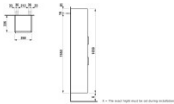

LAUFEN Hochschrank, BASE, 1650x350x336, weiß glänzend, 4 Ablagen, 4.0269.2.110.261.1 von LAUFEN für #price# bei neuesbad.de kaufen. ☐ Kauf auf Rechnung ☐ Individuelle Beratung ☐ Mehrfach ausgezeichnete Shop ☐ jetzt kaufen
Hochschrank Base für VAL und Laufen Pro S 350x335x1650 Weiß glänzend

Artikel: Hochschrank

Farbe: 261 Weiß glänzend

Material: Korpus und Front MDF mit PET Folie

Kanten: ABS (schlag- und kratzbeständig)

Ausführung:

2 Türen mit Aluminiumgriff

Soft-Close

offenes Fach

4 höhenverstellbare Glasablagen

Scharnier rechts

Maße (mm)

Breite: 350

Tiefe: 335

Höhe: 1650

Gewicht (kg): 34,0

Befestigung: Befestigungsset H493021 (inkl.)

Hersteller: LAUFEN

Serie: Base

Artikelnummer: H4026921102611

Empfohlenes Zubehör (bitte separat bestellen):

Artikel: Wäschekorb

Artikel-Nr.: H493020

Artikel: Füße Base für Laufen Pro S: 283 mm

Artikel-Nr.: H402991

Artikel: Füße Base für Laufen Pro S: 293 mm

Artikel-Nr.: H402992

Artikel: Füße Base für Val: 263 mm

Artikel-Nr.: H402990

Artikeleigenschaften

Farbe: weiss glänzend

Typ: Hochschrank

Breite: 350

Tiefe: 336

Höhe: 1650