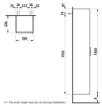

LAUFEN Hochschrank, BASE, 1650x350x336, weiß matt, 5 Ablagen, 4.0267.1.110.260.1 von LAUFEN für #price# bei neuesbad.de kaufen. ☐ Kauf auf Rechnung ☐ Individuelle Beratung ☐ Mehrfach ausgezeichnete Shop ☐ jetzt kaufen
Hochschrank Base für VAL und Laufen Pro S 350x335x1650 Weiß matt

Artikel: Hochschrank

Farbe: 260 Weiß matt

Material: Korpus und Front MDF mit PET Folie

Kanten: ABS (schlag- und kratzbeständig)

Ausführung:

1 Tür mit Aluminiumgriff

Soft-Close

4 höhenverstellbare Glasablagen

1 fixierte Glasablage

Scharnier links

Maße (mm)

Breite: 350

Tiefe: 335

Höhe: 1650

Gewicht (kg): 36,0

Befestigung: Befestigungsset H493021 (inkl.)

Hersteller: LAUFEN

Serie: Base

Artikelnummer: H4026711102601

Empfohlenes Zubehör (bitte separat bestellen):

Artikel: Wäschekorb

Artikel-Nr.: H493020

Artikel: Füße Base für Laufen Pro S: 283 mm

Artikel-Nr.: H402991

Artikel: Füße Base für Laufen Pro S: 293 mm

Artikel-Nr.: H402992

Artikel: Füße Base für Val: 263 mm

Artikel-Nr.: H402990

Artikeleigenschaften

Farbe: weiss matt

Typ: Hochschrank

Breite: 350

Tiefe: 336

Höhe: 1650