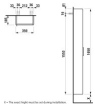

LAUFEN Hochschrank, BASE, 1650x350x185, Multicolor, 5 Ablagen, 4.0264.2.110.999.1 von LAUFEN für #price# bei neuesbad.de kaufen. ☐ Kauf auf Rechnung ☐ Individuelle Beratung ☐ Mehrfach ausgezeichnete Shop ☐ jetzt kaufen
Hochschrank Base für VAL und Laufen Pro S 350x185x1650 Multicolor

Artikel: Hochschrank

Farbe: 999 Multicolor

Material: Korpus und Front MDF-Platten matt lackiert (Kunstharzlack)

Ausführung:

1 Tür mit Aluminiumgriff

Soft-Close

4 höhenverstellbare Glasablagen

1 fixierte Glasablage

Scharnier rechts

Maße (mm)

Breite: 350

Tiefe: 185

Höhe: 1650

Gewicht (kg): 22,5

Befestigung: Befestigungsset H493021 (inkl.)

Hersteller: LAUFEN

Serie: Base

Artikelnummer: H4026421109991

Empfohlenes Zubehör (bitte separat bestellen):

Artikel: Füße Base für Laufen Pro S: 283 mm

Artikel-Nr.: H402991

Artikel: Füße Base für Laufen Pro S: 293 mm

Artikel-Nr.: H402992

Artikel: Füße Base für Val: 263 mm

Artikel-Nr.: H402990

Artikeleigenschaften

Typ:	Hochschrank
Breite:	350
Tiefe:	185
Farbe:	multicolor
Höhe:	1650