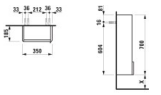

LAUFEN Halbhochschrank, BASE, 700x350x185, weiß matt, 2 Glasablagen, 4.0260.1.110.260.1 von LAUFEN für #price# bei neuesbad.de kaufen.

☐ Kauf auf Rechnung ☐ Individuelle Beratung ☐ Mehrfach ausgezeichnete Shop ☐ jetzt kaufen

Halbhochschrank Base für VAL und Laufen Pro S 350x185x700, Weiß matt

Artikel: Halbhochschrank

Farbe: 260 Weiß matt

Material: Korpus und Front MDF mit PET Folie

Kanten: ABS (schlag- und kratzbeständig)

Ausführung:

1 Tür mit Aluminiumgriff

Soft-Close

2 höhenverstellbare Glasablagen

Scharnier links

Maße (mm)

Breite: 350

Tiefe: 185

Höhe: 700

Gewicht (kg): 10,5

Befestigung: Befestigungsset H493021 (inkl.)

Hersteller: LAUFEN

Serie: Base

Artikelnummer: H4026011102601

Artikeleigenschaften

Farbe:	weiss matt
Typ:	Hochschrank
Breite:	350
Höhe:	700
Tiefe:	185