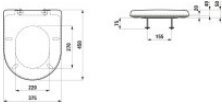

**LAUFEN WC-Sitz mit Deckel, LAUFEN PRO UNIVERSAL, 89395.8, 893958000001**

**76,60 € \***

\* Preise inkl. gesetzlicher MwSt. zzgl. Versandkosten

Marke: LAUFEN

Bestell-Nr.: LAH893958000001

LAUFEN WC-Sitz mit Deckel, LAUFEN PRO UNIVERSAL, 89395.8, 893958000001 von LAUFEN für #price# bei neuesbad.de kaufen.  Kauf auf Rechnung  Individuelle Beratung  Mehrfach ausgezeichnete Shop  jetzt kaufen  
WC-Sitz mit Deckel Laufen Pro Universal mit Absenkautomatik, weiß

Artikel: WC-Sitz mit Deckel

Farbe: 000 weiß

Ausführung:

Universal-WC-Sitz

abnehmbar

mit Absenkautomatik

mit Montagematerial H896547

Gewicht (kg): 1,9