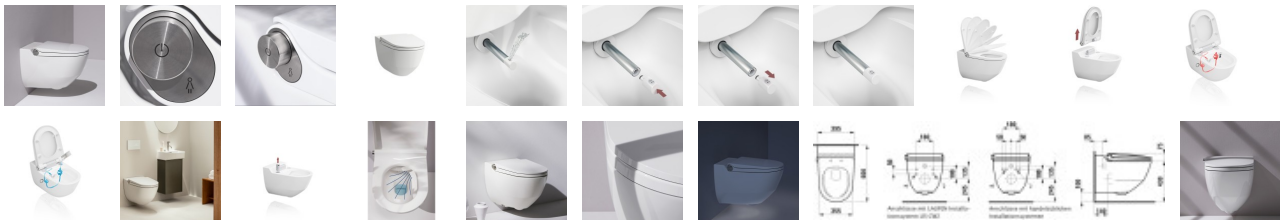

**LAUFEN CLEANET RIVA, Spülrandloses Dusch-WC, Tiefspüler, 35,5x60 cm wandhängend, 82069.1, 8206914000**

**3099,00 € \***

\* Preise inkl. gesetzlicher MwSt. zzgl. Versandkosten

Marke: LAUFEN

Bestell-Nr.: LAH8206914000001

LAUFEN CLEANET RIVA, Spülrandloses Dusch-WC, Tiefspüler, 35,5x60 cm wandhängend, 82069.1, 8206914000 von LAUFEN für #price# bei neuesbad.de kaufen.  Kauf auf Rechnung  Individuelle Beratung  Mehrfach ausgezeichnete Shop  jetzt kaufen

- Dusch-WC spülrandlos, Cleanet Riva, Tiefspüler für 4,5/3 l-Spülung, 355x600, weiß LCC
- 
- Artikel: Dusch-WC
- Material: Sanitärkeramik
- Farbe: 400 weiß LCC
- Ausführung:
- Tiefspüler für 4,5/3 l-Spülung
- spülrandlos
- mit verdeckter Befestigung
- Controller mit Drehknopf für Duschfunktion
- nicht für Druckspüler zugelassen
- Funktionen:
- Gesäss-Dusche und Lady-Dusche mit angepasster Strahlposition,
- reduziertem Wasservolumen und weicherer Strahlstärke, Duschkdauer Einstellbereich 15-20-25 Sekunden
- Oszillier- und Pulsierfunktion
- 4 programmierbare Nutzerprofile
- Selbstreinigung des Duschkopfes vor und nach jedem Gebrauch
- automatisch Geruchsabsaugung mit Aktivkohlefilter
- Entkalkungsfunktion
- Thermische Reinigung des gesamten wasserführenden Systems mit 70 °C heißem Wasser
- Orientierungslicht mit Signalfunktion
- Wasserdruck & Temperatur:
- Dusche 7 Druckstufen
- Durchfluss ca. 4.3 l/min, Powermodus ca. 5.6 l/min,
- Lady-Dusche ca. 2.5 l/min
- Dusche 7 Temperaturstufen
- Wasserzulauf:
- verdeckt, 3/8"
- Fließdruckbereich Wasser 0.1 to 1 MPa (1-10 bar)
- Betriebstemperaturbereich to °C
- Abgang:
- DN 110 mm, waagrecht
- WC-Sitz mit Deckel:
- Duroplast, abnehmbar, mit Absenkautomatik
- Netzanschluss & Energieverbrauch:

#### **Artikeleigenschaften**

Farbe:	weiss glänzend
Breite:	600
Tiefe:	355
Höhe:	405
Typ:	Dusch-WC