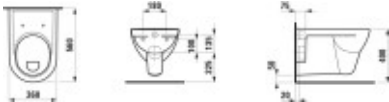

LAUFEN Wand-WC LAUFEN Pro 360x560, manhattan, Flachspüler, 82095.1, 8209510370001

273,75 € *

* Preise inkl. gesetzlicher MwSt. zzgl. Versandkosten

Marke: LAUFEN

Bestell-Nr.: LAH8209510370001

LAUFEN Wand-WC LAUFEN Pro 360x560, manhattan, Flachspüler, 82095.1, 8209510370001 von LAUFEN für #price# bei neuesbad.de kaufen. Kauf auf Rechnung Individuelle Beratung Mehrfach ausgezeichnete Shop jetzt kaufen

- Wand-WC Laufen Pro , Flachspüler für 6/3l-Spülung, 360x560, manhattan
-
- Artikel: Wand-WC
- Material: Sanitärkeramik
- Farbe: 037 manhattan
- Ausführung:
- WC-Spülrand offen
- Flachspüler für 6/3l-Spülung
- Bei Montage der Steinschrauben auf 32,5 cm beträgt die Keramikhöhe 40 cm
- Norm: EN 33, EN 997
- Maße (mm)
- Breite: 360
- Tiefe: 560
- Höhe: 350
- Gewicht (kg): 13,2
-
- Hersteller: LAUFEN
- Serie: Laufen Pro
- Artikelnummer: H8209510370001
-
- **Empfohlenes Zubehör (bitte separat bestellen):**
- Artikel: WC-Sitz mit Deckel
- Artikel-Nr.: H891950
- Artikel: WC-Sitz mit Deckel
- Artikel-Nr.: H892951
- Artikel: WC-Sitz mit Deckel und Absenkautomatik
- Artikel-Nr.: H891951
- Artikel: WC-Sitz mit Deckel und Absenkautomatik
- Artikel-Nr.: H893958
- Artikel: WC-Sitz (ohne Deckel)
- Artikel-Nr.: H892950

Artikeleigenschaften

Tiefe:	360
Breite:	560
Höhe:	350
Typ:	WC wandhängend
Farbe:	manhattan grau