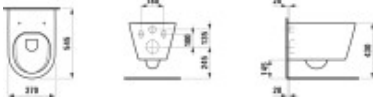

LAUFEN Wand-Tiefspül-WC Kartell 545x370, spülrandlos, weiß matt, H8203377570001 von LAUFEN für #price# bei neuesbad.de kaufen. ☐ Kauf auf Rechnung ☐ Individuelle Beratung ☐ Mehrfach ausgezeichnete Shop ☐ jetzt kaufen

- Wand-WC spülrandlos Kartell by Laufen, Tiefspüler für 4,5/3 l-Spülung, 370x545, weiß matt
- -
- Artikel: Wand-WC
- Material: Sanitärkeramik
- Farbe: 757 weiß matt
- Ausführung:
- Tiefspüler für 4,5/3 l-Spülung
- spülrandlos
- verdeckte Befestigung
- Bei Montage der Steinschrauben auf 35,5 cm beträgt die Keramikhöhe ca. 43 cm
- nicht für Druckspüler zugelassen
- Norm: EN 33, EN 997
- Maße (mm)
- Breite: 370
- Tiefe: 545
- Höhe: 340
- Gewicht (kg): 23
- Befestigung: Befestigungsset M12 LAUFEN EasyFit H892827 (inkl.), Steinschrauben (exkl.) (**bitte separat bestellen**)
- -
- Hersteller: LAUFEN
- Serie: Kartell by Laufen
- Artikelnummer: H8203367570001
- -
- **Empfohlenes Zubehör (bitte separat bestellen):**
- Artikel: WC-Sitz mit Deckel
- Artikel-Nr.: H891330
- Artikel: WC-Sitz mit Deckel und Absenkautomatik
- Artikel-Nr.: H891331
- Artikel: Gewindebolzen-Umbauset LAUFEN M10
- Artikel-Nr.: H892816
- Artikel: Gewindebolzen-Umbauset LAUFEN M8
- Artikel-Nr.: H892818

Artikeleigenschaften

Farbe:	weiss matt
Breite:	370
Tiefe:	545
Höhe:	355
Typ:	WC wandhängend