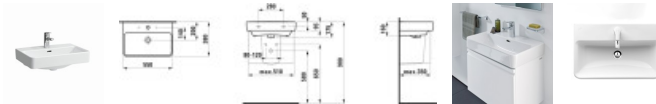

LAUFEN Waschtisch Compact LAUFEN Pro S 550x380, weiß mit LCC, 81895.8, 8189584001041

114,13 € *

* Preise inkl. gesetzlicher MwSt. zzgl. Versandkosten

Marke: LAUFEN

Bestell-Nr.: LAH8189584001041

LAUFEN Waschtisch Compact LAUFEN Pro S 550x380, weiß mit LCC, 81895.8, 8189584001041 von LAUFEN für #price# bei neuesbad.de kaufen.

Kauf auf Rechnung Individuelle Beratung Mehrfach ausgezeichnete Shop jetzt kaufen

- Waschtisch Compact Laufen Pro S 550x380, 1-HL, m.ÜL, weiß LCC
-
- Artikel: Waschtisch Compact
- Material: Sanitärkeramik
- Farbe: 400 weiß mit Laufen Clean Coat (LCC)
- Ausführung:
- unterbaufähig
- Überlauf: mit Überlauf
- Hahnloch: 1 Hahnloch mittig
- Norm: EN 31, EN 14688
- Maße (mm)
- Breite: 550
- Tiefe: 380
- Höhe: 175
- Innenmaße (mm)
- Breite: 500
- Tiefe: 225
- Gewicht (kg): 12
- Befestigung: Steinschrauben (exkl.) **(bitte separat bestellen)**
-
- Hersteller: LAUFEN
- Serie: Laufen Pro S
- Artikelnummer: H8189584001041
-
- **Empfohlenes Zubehör (bitte separat bestellen):**
- Artikel: Halbsäule
- Artikel-Nr.: H819951
- Artikel: Säule
- Artikel-Nr.: H819950

Artikeleigenschaften

Farbe: weiss glänzend
Typ: Waschtisch
Tiefe: 380
Breite: 550
Höhe: 175