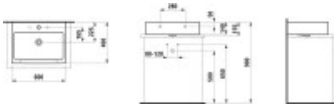

LAUFEN Aufsatzwaschtisch Living City 600x460, weiß, Unterseite geschliffen, 81743.4, 8174340001091 von LAUFEN für #price# bei neuesbad.de kaufen. Kauf auf Rechnung Individuelle Beratung Mehrfach ausgezeichnete Shop jetzt kaufen

- Aufsatzwaschtisch Living City 600x460, o.HL, m.ÜL, weiß
-
- Artikel: Aufsatzwaschtisch
- Material: Sanitärkeramik
- Farbe: 000 weiß
- Ausführung:
- wandmontiert
- Unterseite geschliffen
- mit Schablone H897875
- Überlauf: mit Überlauf
- Hahnloch: ohne Hahnloch
- Norm: EN 31, EN 14688
- Maße (mm)
- Breite: 600
- Tiefe: 460
- Höhe: 155
- Innenmaße (mm)
- Breite: 550
- Tiefe: 295
- Gewicht (kg): 18,6
- Befestigung: Befestigungsset H891940 (inkl.), Steinschrauben (exkl.) (**bitte separat bestellen**)
-
- Hersteller: LAUFEN
- Serie: Living City
- Artikelnummer: H8174340001091

Artikeleigenschaften

Farbe: weiss glänzend
Typ: Waschtisch
Breite: 600
Tiefe: 460
Höhe: 155