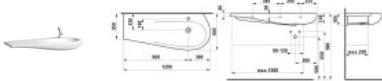

LAUFEN Waschtisch II Bagno Alessi One 1200x500, weiß mit LCC , Ablage links, 81497.4, 8149744001091

902,89 € *

* Preise inkl. gesetzlicher MwSt. zzgl. Versandkosten

Marke: LAUFEN

Bestell-Nr.: LAH8149744001091

- Waschtisch II Bagno Alessi One 1200x500, o.HL, Ablage links, weiß LCC

-

- Artikel: Waschtisch

- Material: Sanitärkeramik

- Farbe: 400 weiß mit Laufen Clean Coat (LCC)

- Ausführung:

- unterbaufähig

- Ablage links

- mit Ablauventil ohne Überlauf

- mit Ventilabdeckung Keramik H898184 (nicht verschließbar)

- Hahnloch: ohne Hahnloch

- Norm: EN 31, EN 14688

- Maße (mm)

- Breite: 1200

- Tiefe: 500

- Höhe: 165

- Innenmaße (mm)

- Breite: 690

- Tiefe: 330

- Gewicht (kg): 28,0

- Befestigung: Steinschrauben (exkl.) (**bitte separat bestellen**)

-

- Hersteller: LAUFEN

- Serie: II Bagno Alessi One