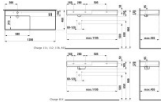

LAUFEN Waschtisch Kartell · LAUFEN 1200x460, grau matt, Ablage rechts, 81333.2, 8133327591111

1112,02 € *

* Preise inkl. gesetzlicher MwSt. zzgl. Versandkosten

Marke: LAUFEN

Bestell-Nr.: LAH8133327591111

LAUFEN Waschtisch Kartell · LAUFEN 1200x460, grau matt, Ablage rechts, 81333.2, 8133327591111 von LAUFEN für #price# bei neuesbad.de kaufen. Kauf auf Rechnung Individuelle Beratung Mehrfach ausgezeichnete Shop jetzt kaufen

- Waschtisch Kartell by Laufen 1200x460, 1-HL, verd.ÜL, grau matt
-
- Artikel: Waschtisch
- Material: Saphirkeramik
- Farbe: 759 grau matt
- Ausführung:
- unterbaufähig
- Becken links
- Ablage rechts
- speziell verdeckter Ablauf
- Ablaufventil (nicht verschließbar) H898301 vormontiert
- Überlauf: ohne Überlauf
- Hahnloch: 1 Hahnloch mittig
- Norm: EN 31, EN 14688
- Maße (mm)
- Breite: 1200
- Tiefe: 460
- Höhe: 120
- Innenmaße (mm)
- Breite: 580
- Tiefe: 315
- Gewicht (kg): 28,0
- Befestigung: Steinschrauben (exkl.) (**bitte separat bestellen**) , Waschtisch wird mit 3 Schrauben befestigt
-
- Hersteller: LAUFEN
- Serie: Kartell by Laufen
- Artikelnummer: H8133327591111
-
- **Empfohlenes Zubehör (bitte separat bestellen):**
- Artikel: Siphon D40 verchromt
- Artikel-Nr.: H893979
- Artikel: Ausgleichsmasse
- Artikel-Nr.: H894614
- Artikel: Schallschutzset
- Artikel-Nr.: H892693

Artikeleigenschaften

Typ:	Waschtisch
Farbe:	grau matt
Breite:	1200
Höhe:	150