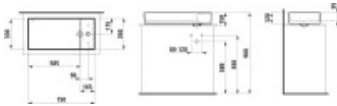

LAUFEN Waschtisch-Schale Kartell · LAUFEN 750x350, weiß, 81233.2, 8123320001121 von LAUFEN für #price# bei neuesbad.de kaufen. ☐ Kauf auf Rechnung ☐ Individuelle Beratung ☐ Mehrfach ausgezeichnete Shop ☐ jetzt kaufen

- Waschtisch-Schale Kartell by Laufen 750x350, o.HL, o.ÜL, weiß
- ●
- Artikel: Waschtisch-Schale
- Material: Saphirkeramik
- Farbe: 000 weiß
- Ausführung:
- speziell verdeckter Ablauf
- Ablaufventil (nicht verschließbar) H898301 vormontiert
- Hahnlochbank seitlich
- Schablone H898332
- Überlauf: ohne Überlauf
- Hahnloch: ohne Hahnloch
- Norm: EN 31, EN 14688
- Maße (mm)
- Breite: 750
- Tiefe: 350
- Höhe: 120
- Innenmaße (mm)
- Breite: 585
- Tiefe: 330
- Gewicht (kg): 14
- Befestigung: Befestigungsset H894961 (inkl.), Steinschrauben (exkl.) **(bitte separat bestellen)**
- ●
- Hersteller: LAUFEN
- Serie: Kartell by Laufen
- Artikelnummer: H8123320001121
- ●
- **Empfohlenes Zubehör (bitte separat bestellen):**
- Artikel: Siphon D40 verchromt
- Artikel-Nr.: H893979

Artikeleigenschaften

Farbe:	weiss glänzend
Typ:	Waschtisch
Höhe:	150
Tiefe:	350
Breite:	750