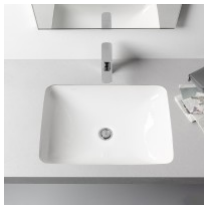

**LAUFEN Einbauwaschtisch von unten LAUFEN Pro S 525x400, weiß mit LCC ,geschliffen,81196.1, 811961400**

**239,40 € \***

\* Preise inkl. gesetzlicher MwSt. zzgl. Versandkosten

Marke: LAUFEN

Bestell-Nr.: LAH8119614001091

LAUFEN Einbauwaschtisch von unten LAUFEN Pro S 525x400, weiß mit LCC ,geschliffen,81196.1, 811961400 von LAUFEN für #price# bei neuesbad.de kaufen.  Kauf auf Rechnung  Individuelle Beratung  Mehrfach ausgezeichnete Shop  jetzt kaufen

- Einbauwaschtisch von unten Laufen Pro S 525x400, o.HL, m.ÜL, weiß LCC
- 
- Artikel: Einbauwaschtisch von unten
- Material: Sanitärkeramik
- Farbe: 400 weiß mit Laufen Clean Coat (LCC)
- Ausführung:
- Oberkante geschliffen
- mit Schablone H897904
- Überlauf: mit Überlauf
- Hahnloch: ohne Hahnloch
- Norm: EN 31, EN 14688
- Maße (mm)
- Breite: 525
- Tiefe: 400
- Höhe: 170
- Innenmaße (mm)
- Breite: 490
- Tiefe: 360
- Gewicht (kg): 8
- Befestigung: Befestigungsset H892963 (inkl.)
- 
- Hersteller: LAUFEN
- Serie: Laufen Pro S
- Artikelnummer: H8119614001091

**Artikeleigenschaften**

Farbe: weiss glänzend  
Typ: Waschtisch  
Tiefe: 400  
Breite: 490  
Höhe: 170